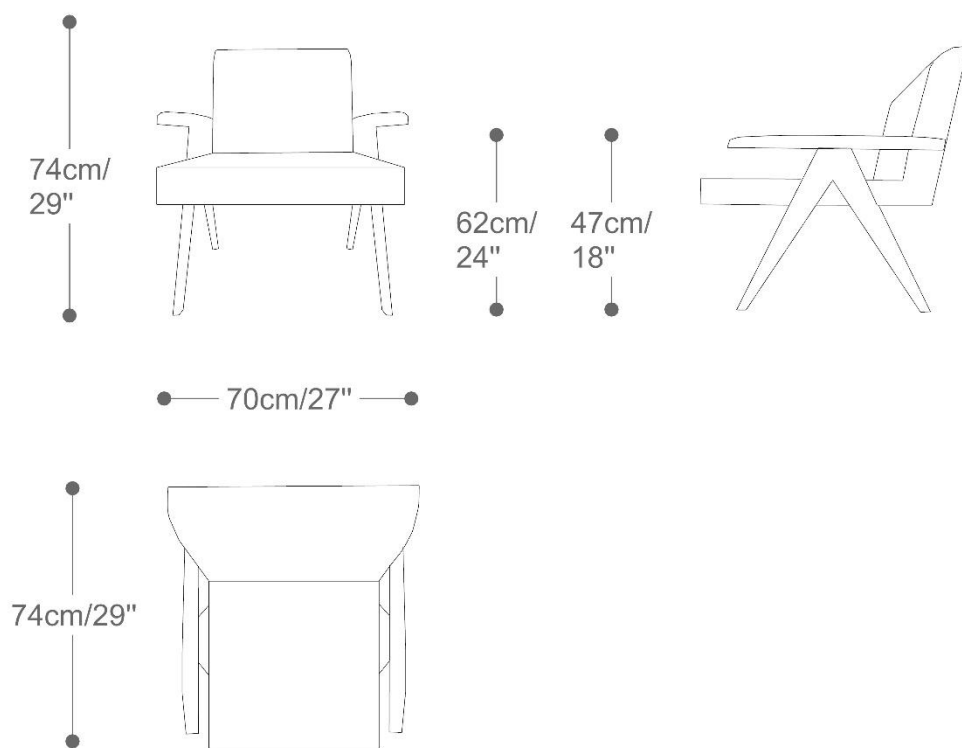

POLTRONA  
ADRIA

BRETON

Com design slim, esta poltrona apresenta-se com linhas retas, trazendo elegância e credibilidade, ao mesmo tempo em que a madeira remete a força e a vivacidade.

POLTRONA  
ADRIA

**BRETON**

# Poltrona Adria

POLTRONA  
ADRIA

**BRETON**

POLTRONA  
ADRIA

**BRETON**

 Estrutura em madeira maciça e compensado multilaminado moldado. Almofada de assento e encosto fixas. Medidas especiais não disponíveis.

Medidas podem apresentar leves variações. Nos reservamos o direito de efetuar essas alterações em consulta prévia.

 Structure in solid wood and molded multi-laminated plywood. Fixed seat and back cushion. Special measurements not available.